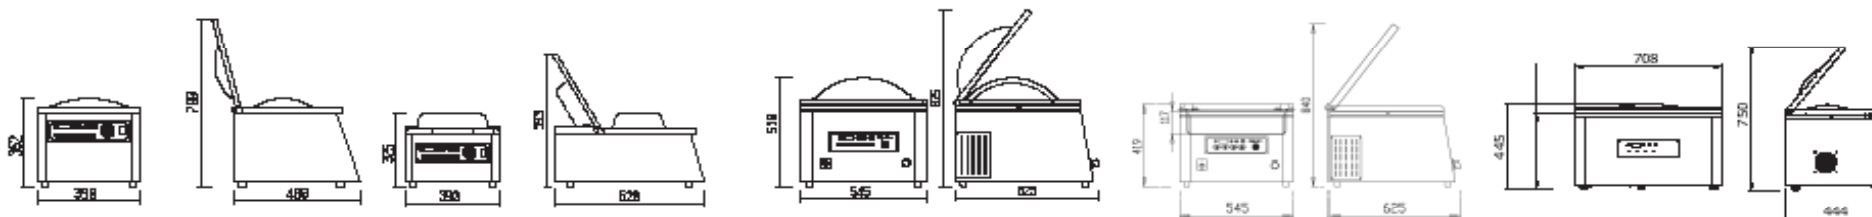

MVS 31

MVS 35

MVS 45

MVS 45E

MVS 41

VÁKUUMCSOMAGOLÓ BERENDEZÉSEK

TULAJDONSÁGOK:

- Rozsdamentes acél
- Vákuum leállító berendezés
- Hulladék levágó
- Lágú befűtés
- Alumínium hegesztőszál
- Tripla hegesztő szál (csak MVS41)
- Digitális panel 9 tárolható programmal
- Elektronikus térfogat érzékelő
- Magas sűrűségű tálca
- Átlátszó fedél
- Automata kalibrálás
- Feszültségvédelem
- Olajsint ellenőrző
- CE minősítés

OPCIÓK:

- Gáz befecskendező rendszer
- Döntött tálca folyékony termékekhez
- Vákuum pumpa 60 m³/óra (csak MVS48DV, MVS50)
- Vákuum pumpa 100 m³/óra (csak MVS48DV, MVS65)
- Dupla hegesztőszál (csak MVS45L, MVS50)
- Hegesztőkeret 2 hegesztőszállal 4 x 0,2 mm (csak MVS31, MVS35, MVS45, MVS50)
- Hegesztőkeret 2 hegesztőszállal 6 x 0,2 mm (csak MVS45, MVS45L)
- Hegesztő keret vágószállal és 6 x 0,2 vágószállal (csak MVS65)

6725 **Szeged**, Vásárhelyi P. u. 13
tel./fax: (+ 36) 62 541-720
mobil: (+ 36) 20 457-7152

VÁKUUMCSOMAGOLÓ BERENDEZÉSEK

		MVS31	MVS35	MVS41	MVS45E B.F.	MVS45E 2B.L.	MVS45 B.F.	MVS45 2B.L.
Hálózati csatlakozás	V	120/220 1F.	220 1F.	120/220 1F.	220 1F.	220 1F.	120/220 1F./380 3F.	120/220 1F.
Vákuum pumpa	m ³	6	10	20	10	10	20	20
Hegesztő szál elhelyezkedése		elől	elől	elől+ 2 szélső	elől	2 szélső	elől	2 szélső
Hegesztő szál méretek	cm	31	31	elől:50 2 szélső: 31	45	45	45	45
Fedél		buborék	lapos/magas	buborék	lapos	lapos	buborék	buborék
Lágy fújás		nincs	nincs	nincs	van	van	van	van
Befoglaló méret	cm	32,5x22,5x12,5	32,5x22,5x12,5	50x27,5x12,5	45,5x40x12,5	35x45x12,5	45,5x40x12,5	35x45x12,5
Gázbefújók száma		1	1	3 elől 1+1 szélén	2	2+2	2	2+2
Gép méretei (nyitott fedéllel)	cm	37,5x47,5x70	37,5x60x62,5	70x50x75	55x60x80	55x60x80	55x60x80	55x60x80
Gép méretei (zárt fedéllel)	cm	37,5x47,5x35	37,5x60x30 magas fed.	70x50x42,5	55x60x42,5	55x60x42,5	55x60x50	55x60x50
Gép tömege nettó/bruttó)	kg	7/8	10/11	20/23	16/18	16/18	17/19	17/19
Vákuumozási idő	mp	22	22	23 (magas fedél)	24	24	24	24
Levegő visszafújási idő	mp	4	7	5 (magas fedél)	8	8	8	8